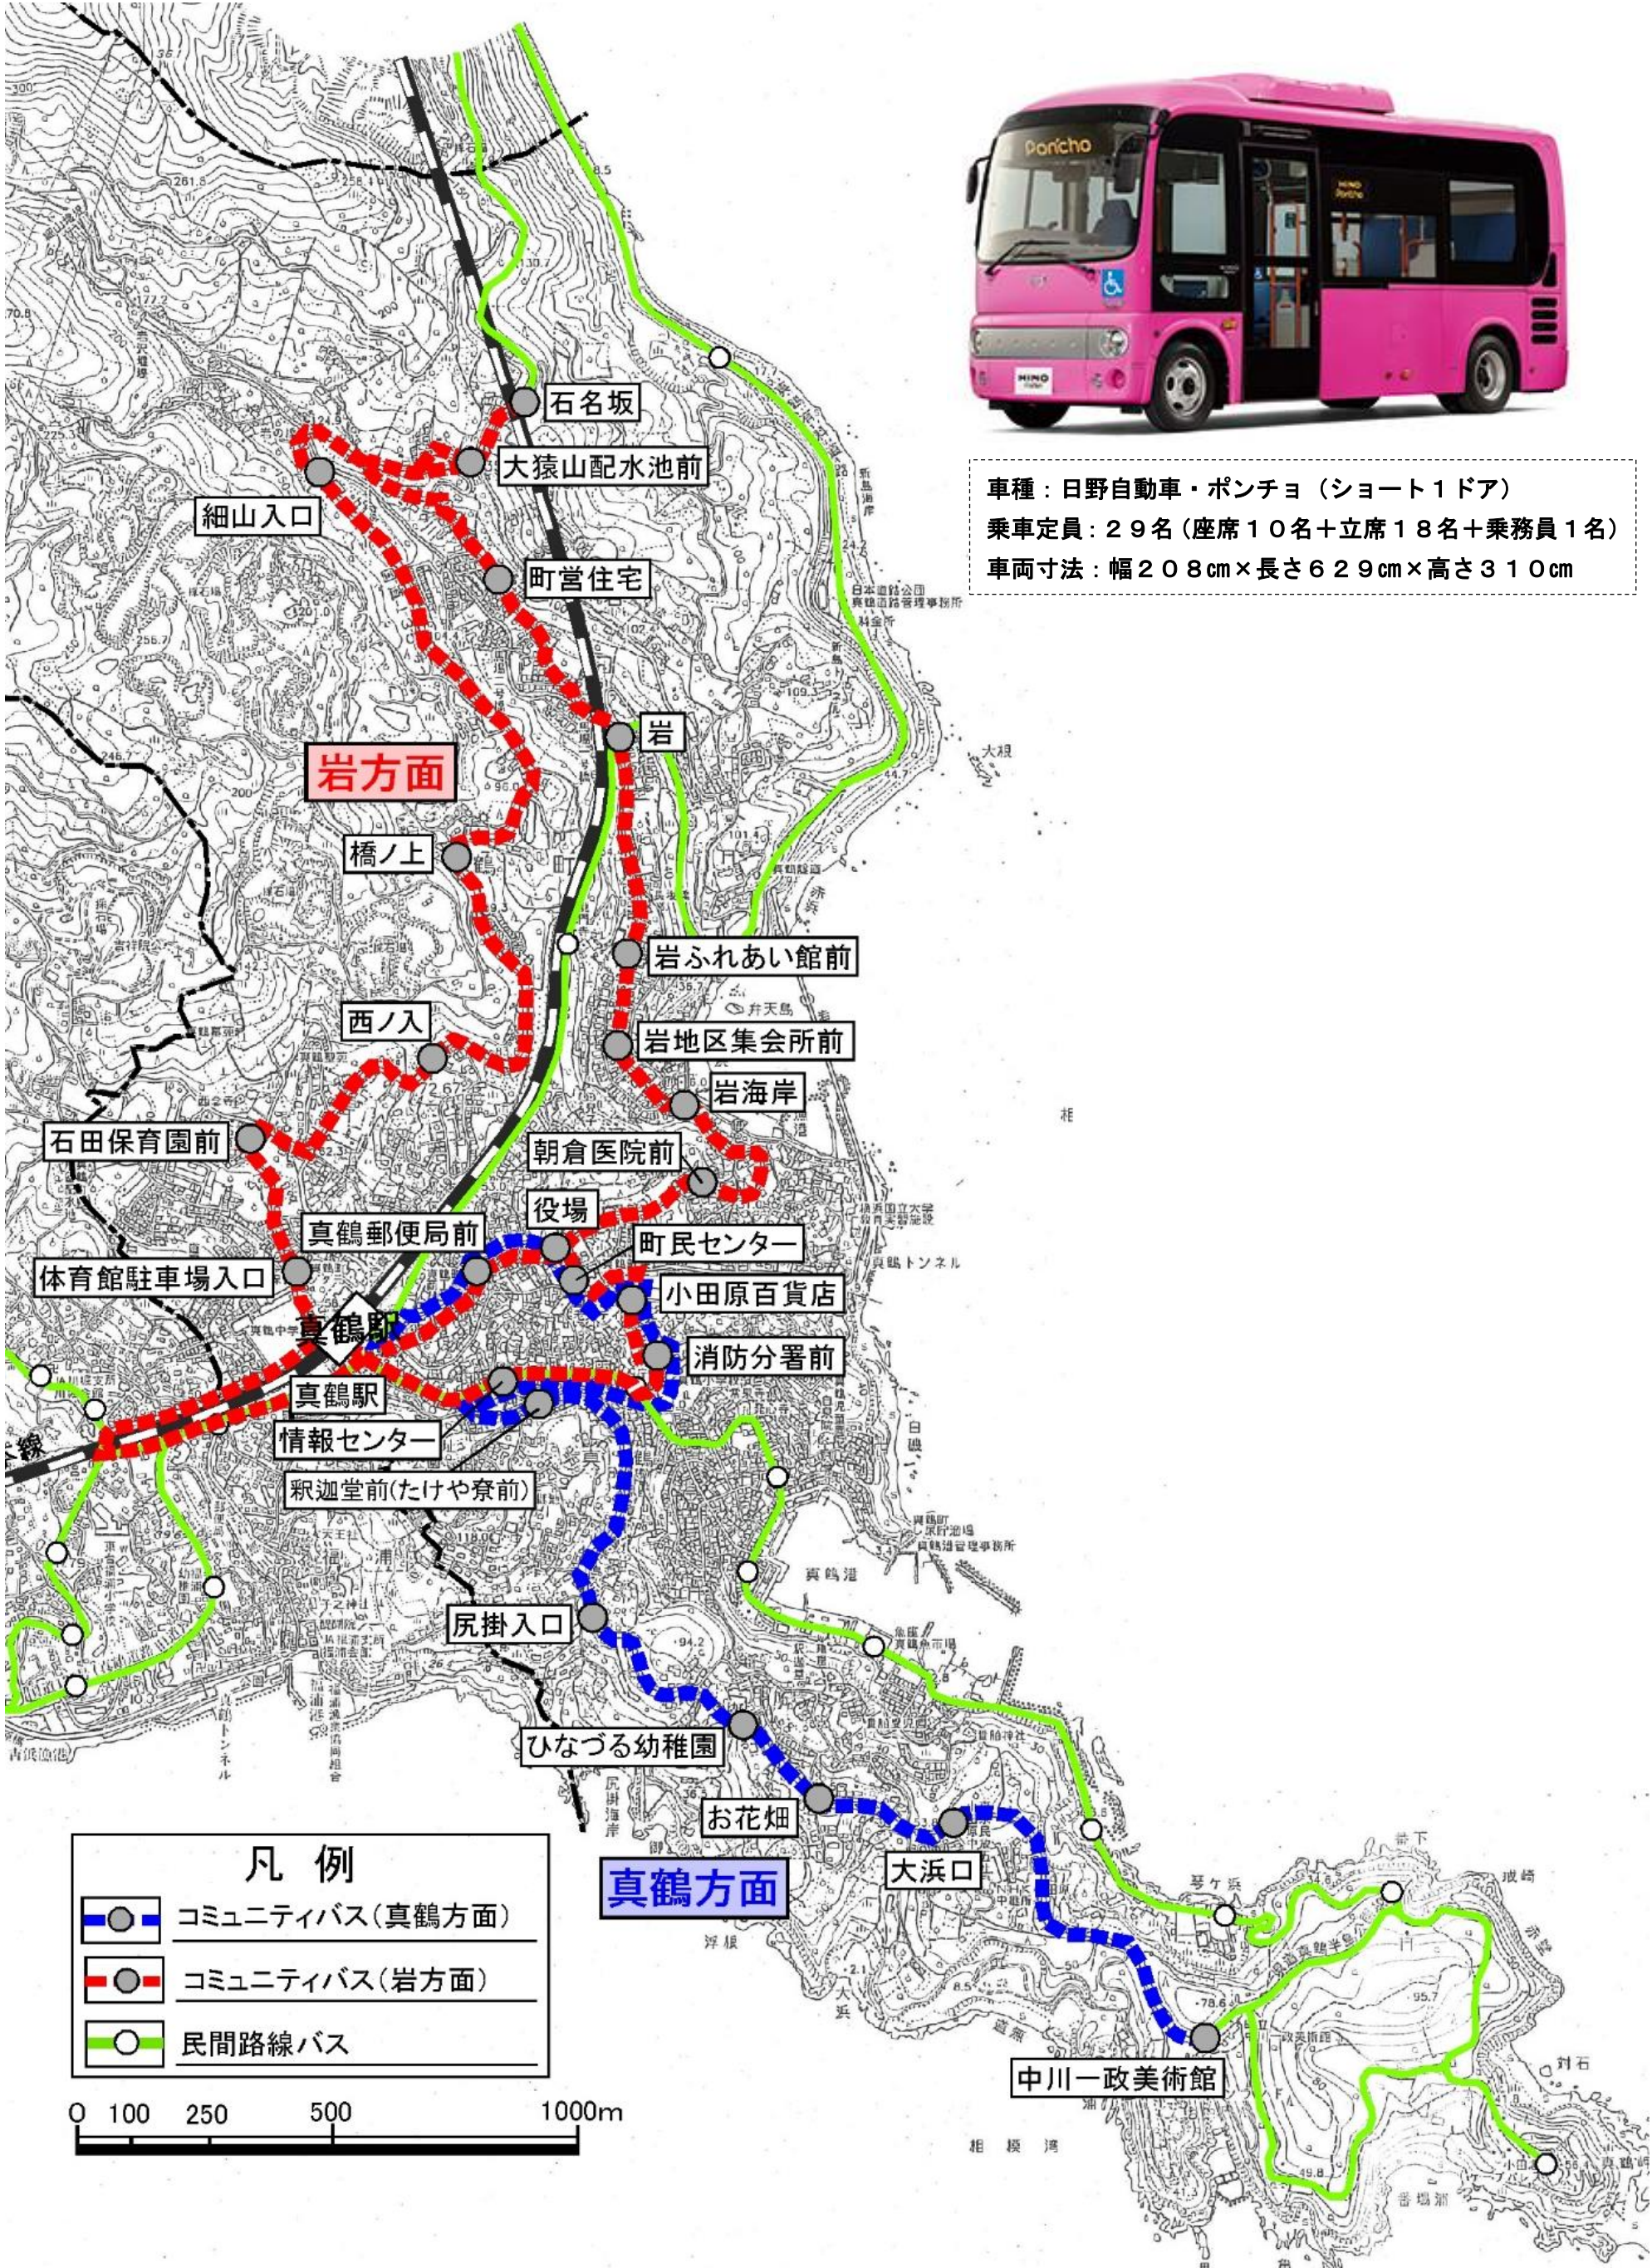

真鶴町コミュニティバス・本格運行ルート図

車種：日野自動車・ポンチョ（ショート1ドア）
 乗車定員：29名（座席10名+立席18名+乗務員1名）
 車両寸法：幅208cm×長さ629cm×高さ310cm

凡例	
	コミュニティバス(真鶴方面)
	コミュニティバス(岩方面)
	民間路線バス